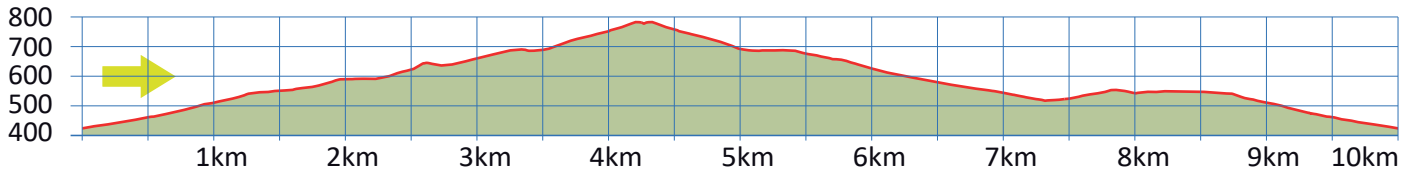

NATURFREUNDEHAUS

37

4600 OLTEN

m.ü.M.

Altersheim Stadtpark Olten

Bushaltestelle Jurastrasse

Alpenpanorama und allg. Aussicht

Naturfreundehaus Rumpelweid (unterwegs)