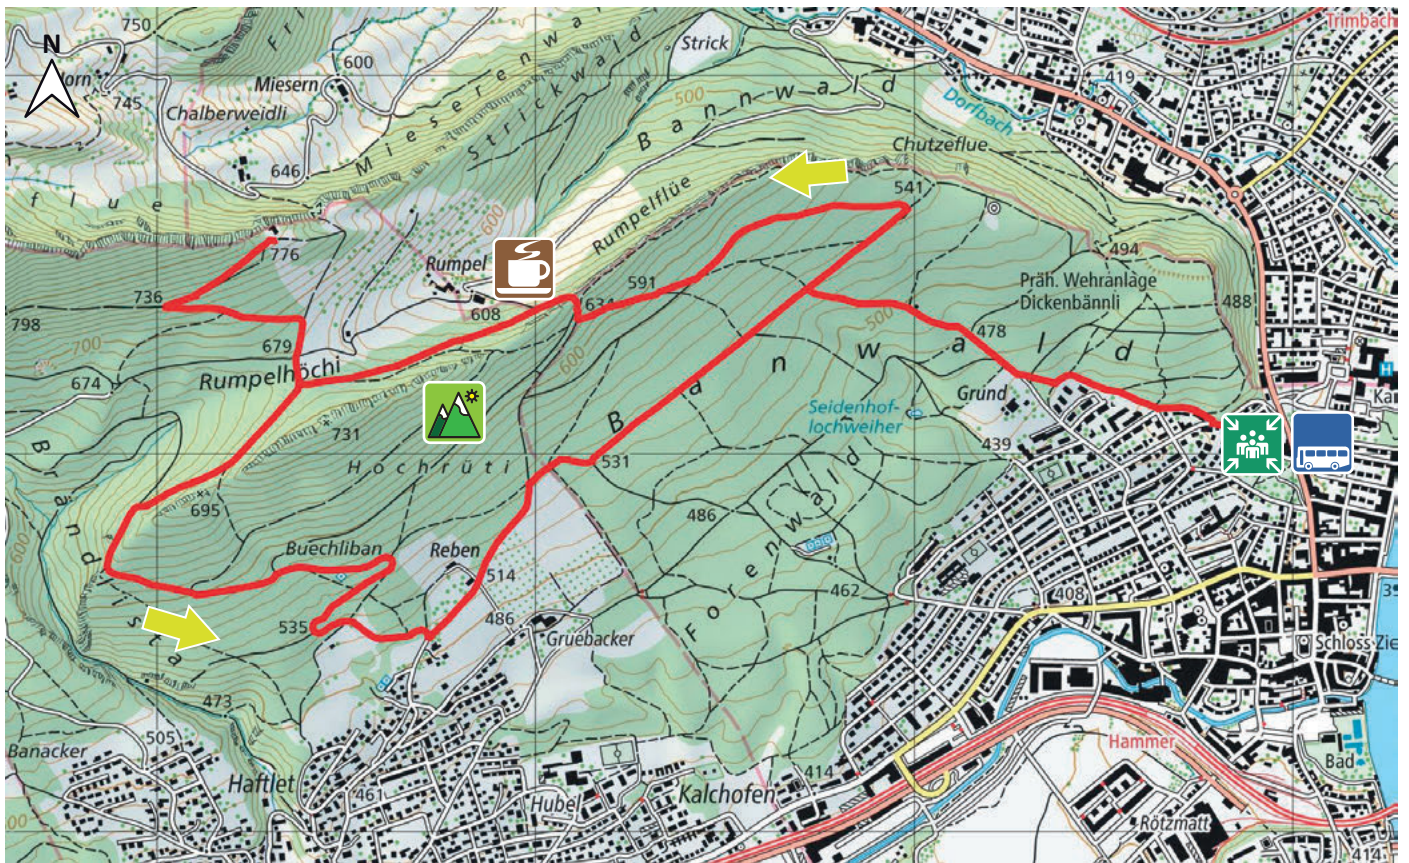

NATURFREUNDEHAUS

37

4600 OLTEN

m.ü.M.

Altersheim Stadtpark Olten

Bushaltestelle Jurastrasse

Alpenpanorama und allg. Aussicht

Naturfreundehaus Rumpelweid (unterwegs)